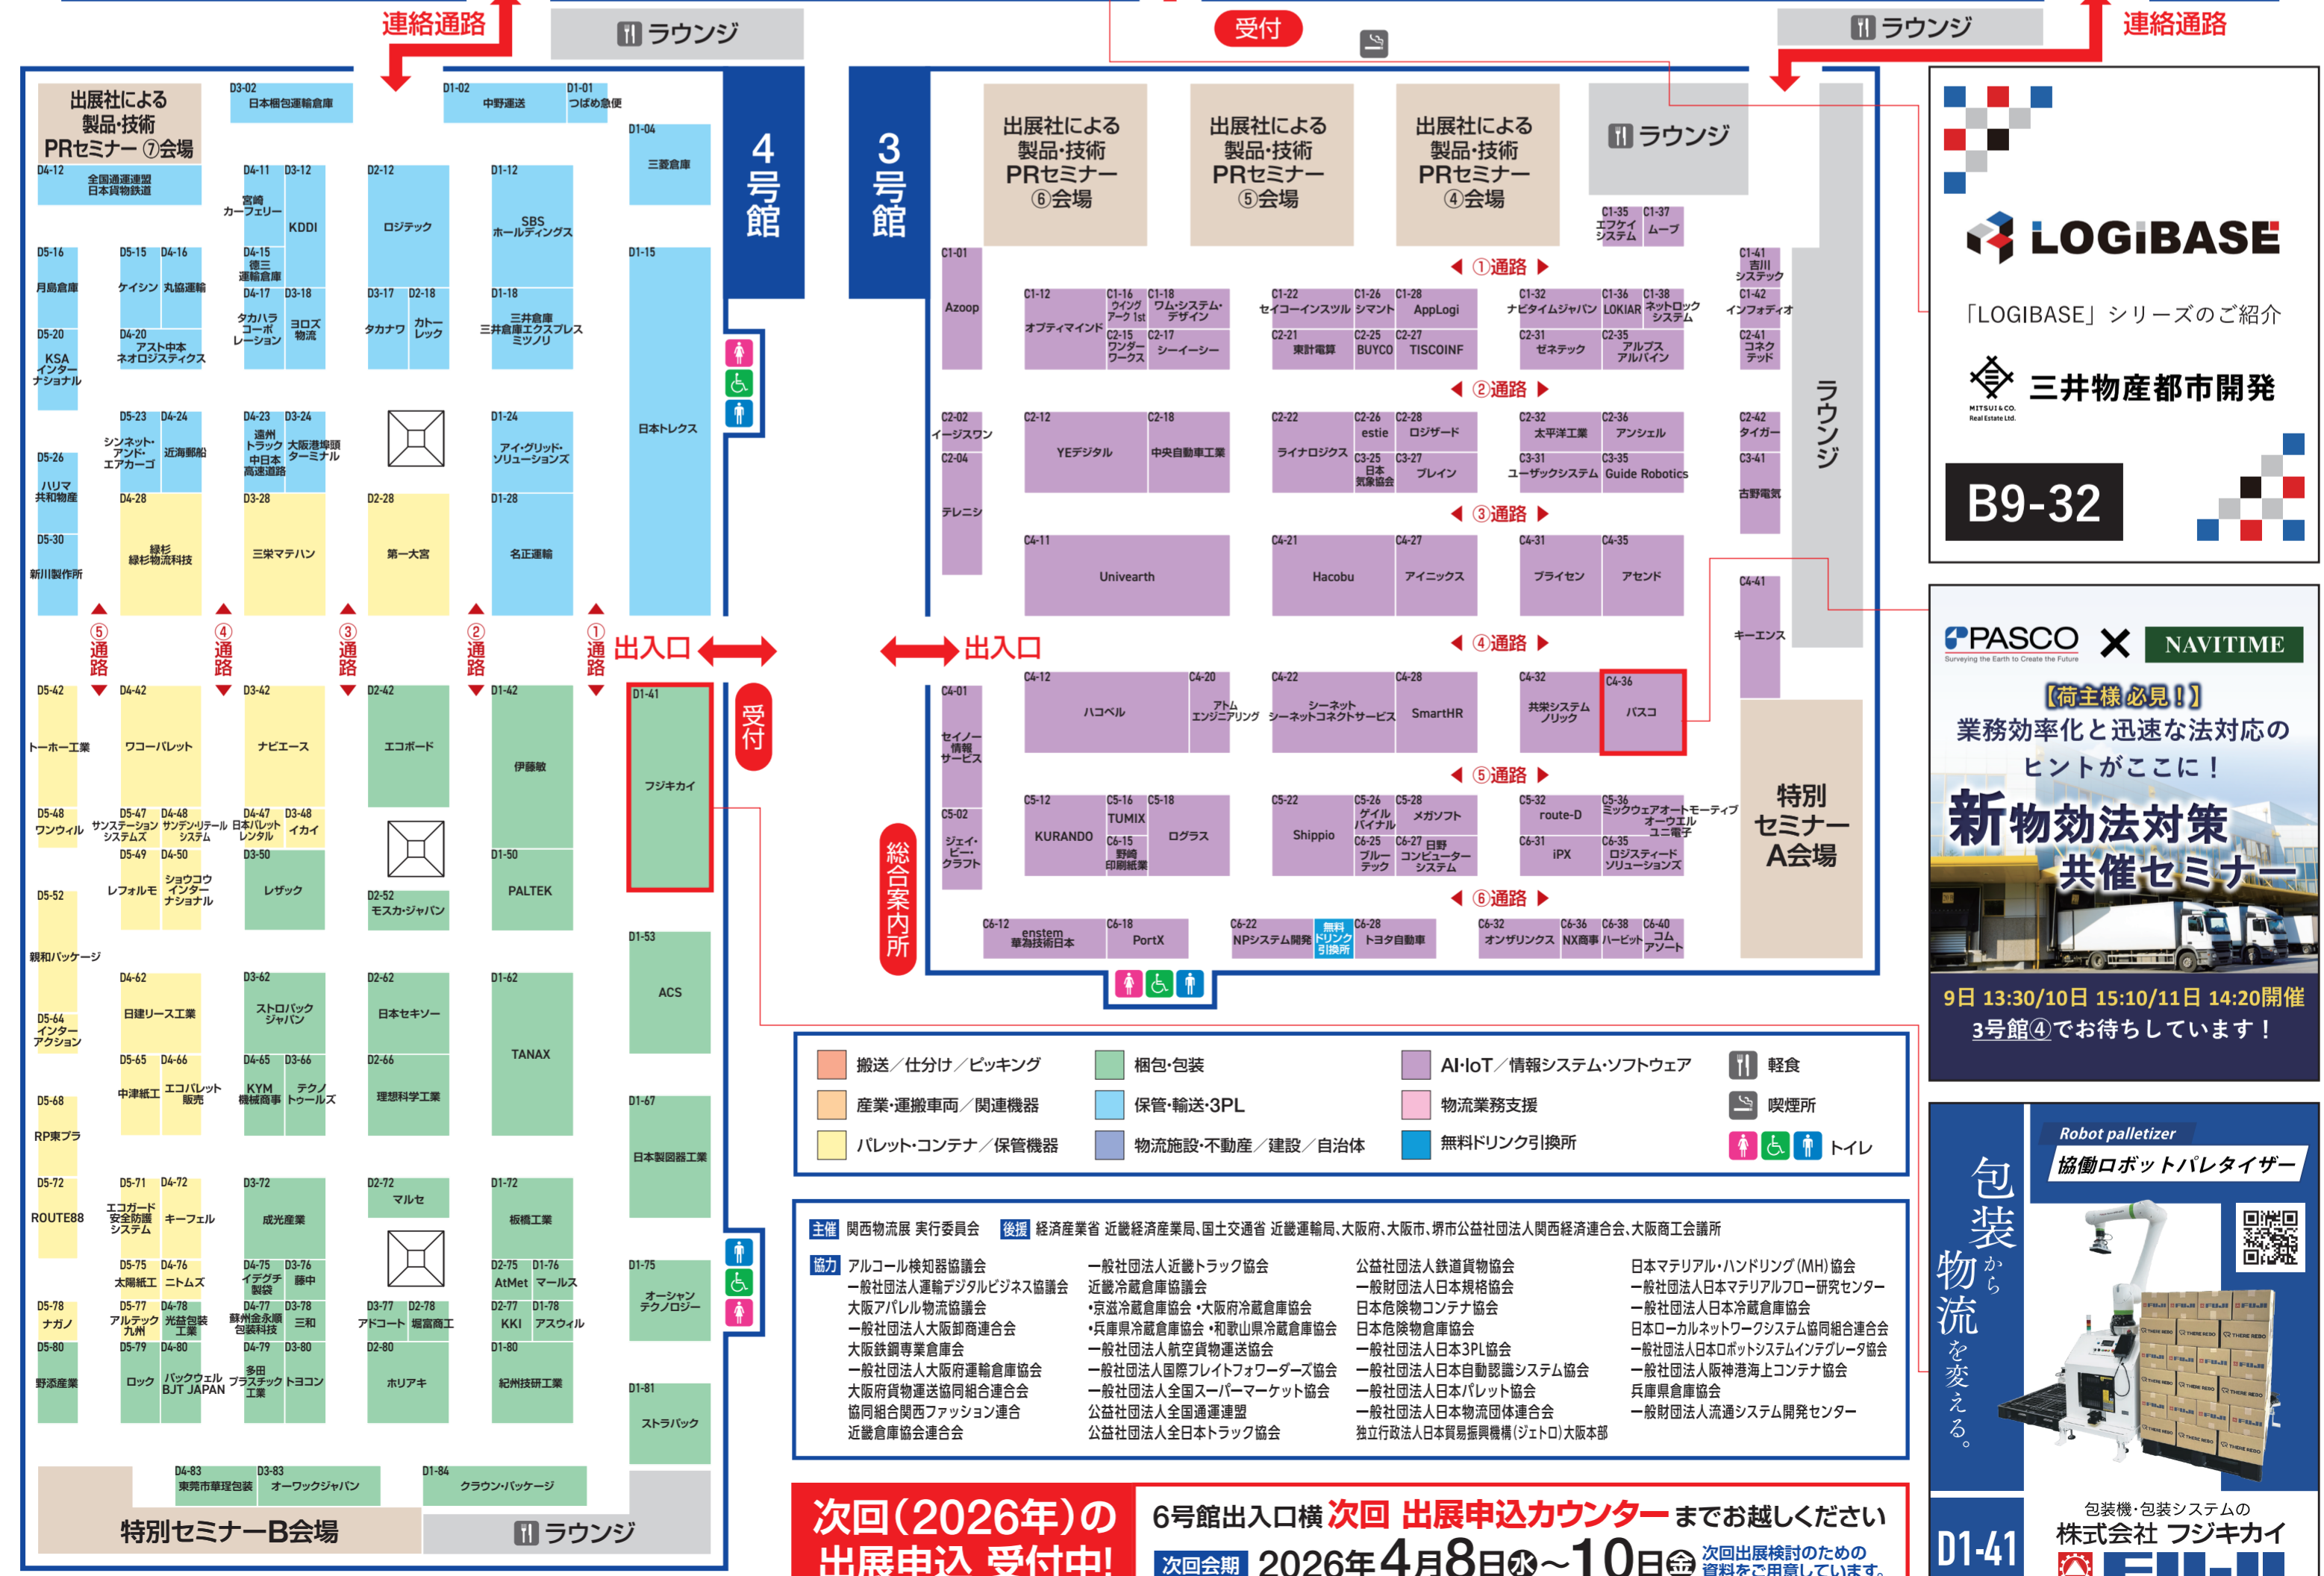

会場案内図

KANSAI LOGIX 2025

会期 **2025年4月9日(水)・10日(木)・11日(金)** 10:00~17:00 (最終日11日のみ16:00まで)
会場 **インテックス大阪 3号館、4号館、6号館A・B**

第6回 関西物流展

お目当ての会社の探し方 裏面の出展社一覧で、小間番号を確認してください。

可搬番号 連絡番号 A1-21 A1-22 A2-17 A2-18

- 搬送/仕分け/ピッキング
 - 梱包・包装
 - AI・IoT/情報システム/ソフトウェア
 - 軽食
 - 産業・運搬車両/関連機器
 - 保管・輸送・3PL
 - 物流業務支援
 - 喫煙所
 - パレット・コンテナ/保管機器
 - 物流施設・不動産/建設/自治体
 - 無料ドリンク引換所
 - トイレ
- 主催 関西物流展 実行委員会 後援 経済産業省 近畿経済産業局 国土交通省 近畿運輸局 大阪府 大阪市 堺市 公益社団法人関西経済連合会 大阪商工会議所
- 協力 アルコール検知器協議会 一般社団法人近畿トラック協会 公益社団法人鉄道貨物協会 日本マテリアル・ハンドリング(MH)協会
一般社団法人運輸デジタルビジネス協議会 近畿冷蔵倉庫協議会 一般財団法人日本規格協会 一般社団法人日本冷蔵協会
大阪アパレル物流協議会 一般社団法人大阪卸商連合会 日本危険物コンテナ協会 一般社団法人日本冷蔵倉庫協会
*兵庫県冷蔵倉庫協会・和歌山県冷蔵倉庫協会 一般社団法人航空貨物運送協会 一般社団法人日本3PL協会 一般社団法人日本物流システムインテグレーション協会
大阪鉄鋼産業協会 一般社団法人国際フレイトフォワードーズ協会 一般社団法人日本自動認識システム協会 一般社団法人阪神港海上コンテナ協会
一般社団法人大阪府運輸倉庫協会 一般社団法人全関西スーパーマーケット協会 一般社団法人日本パレット協会 一般社団法人日本物流団体連合会
大阪府貨物運送協同組合連合会 一般社団法人全関西スーパーマーケット協会 一般社団法人日本パレット協会 一般社団法人日本物流団体連合会
協同組合関西ファッション連合 近畿倉庫協会連合会 公益社団法人全日本トラック協会 独立行政法人日本貿易振興機構(JETRO)大阪本部

「LOGIBASE」シリーズのご紹介

三井物産都市開発

B9-32

【荷主様必見!】業務効率化と迅速な法対応のヒントがここに!

新物効法対策 共催セミナー

9日 13:30/10日 15:10/11日 14:20開催
3号館④でお待ちしています!

包装から物流を変える。

Robot palletizer 協働ロボットパレタイザ

包装機・包装システムの株式会社 **フジキカイ FUJI**

D1-41

出展社一覧 (五十音順 2025年3月17日現在)

Table listing exhibitors by company name and booth number. Includes categories like A行, K行, S行, etc.

特別セミナー プログラム

Table of special seminars with columns for time, title, and speaker. Includes topics like '物流新法成立に向けた発着荷主としての取り組み' and '2024年問題 物流会社と荷主の活動結果とこれから'.