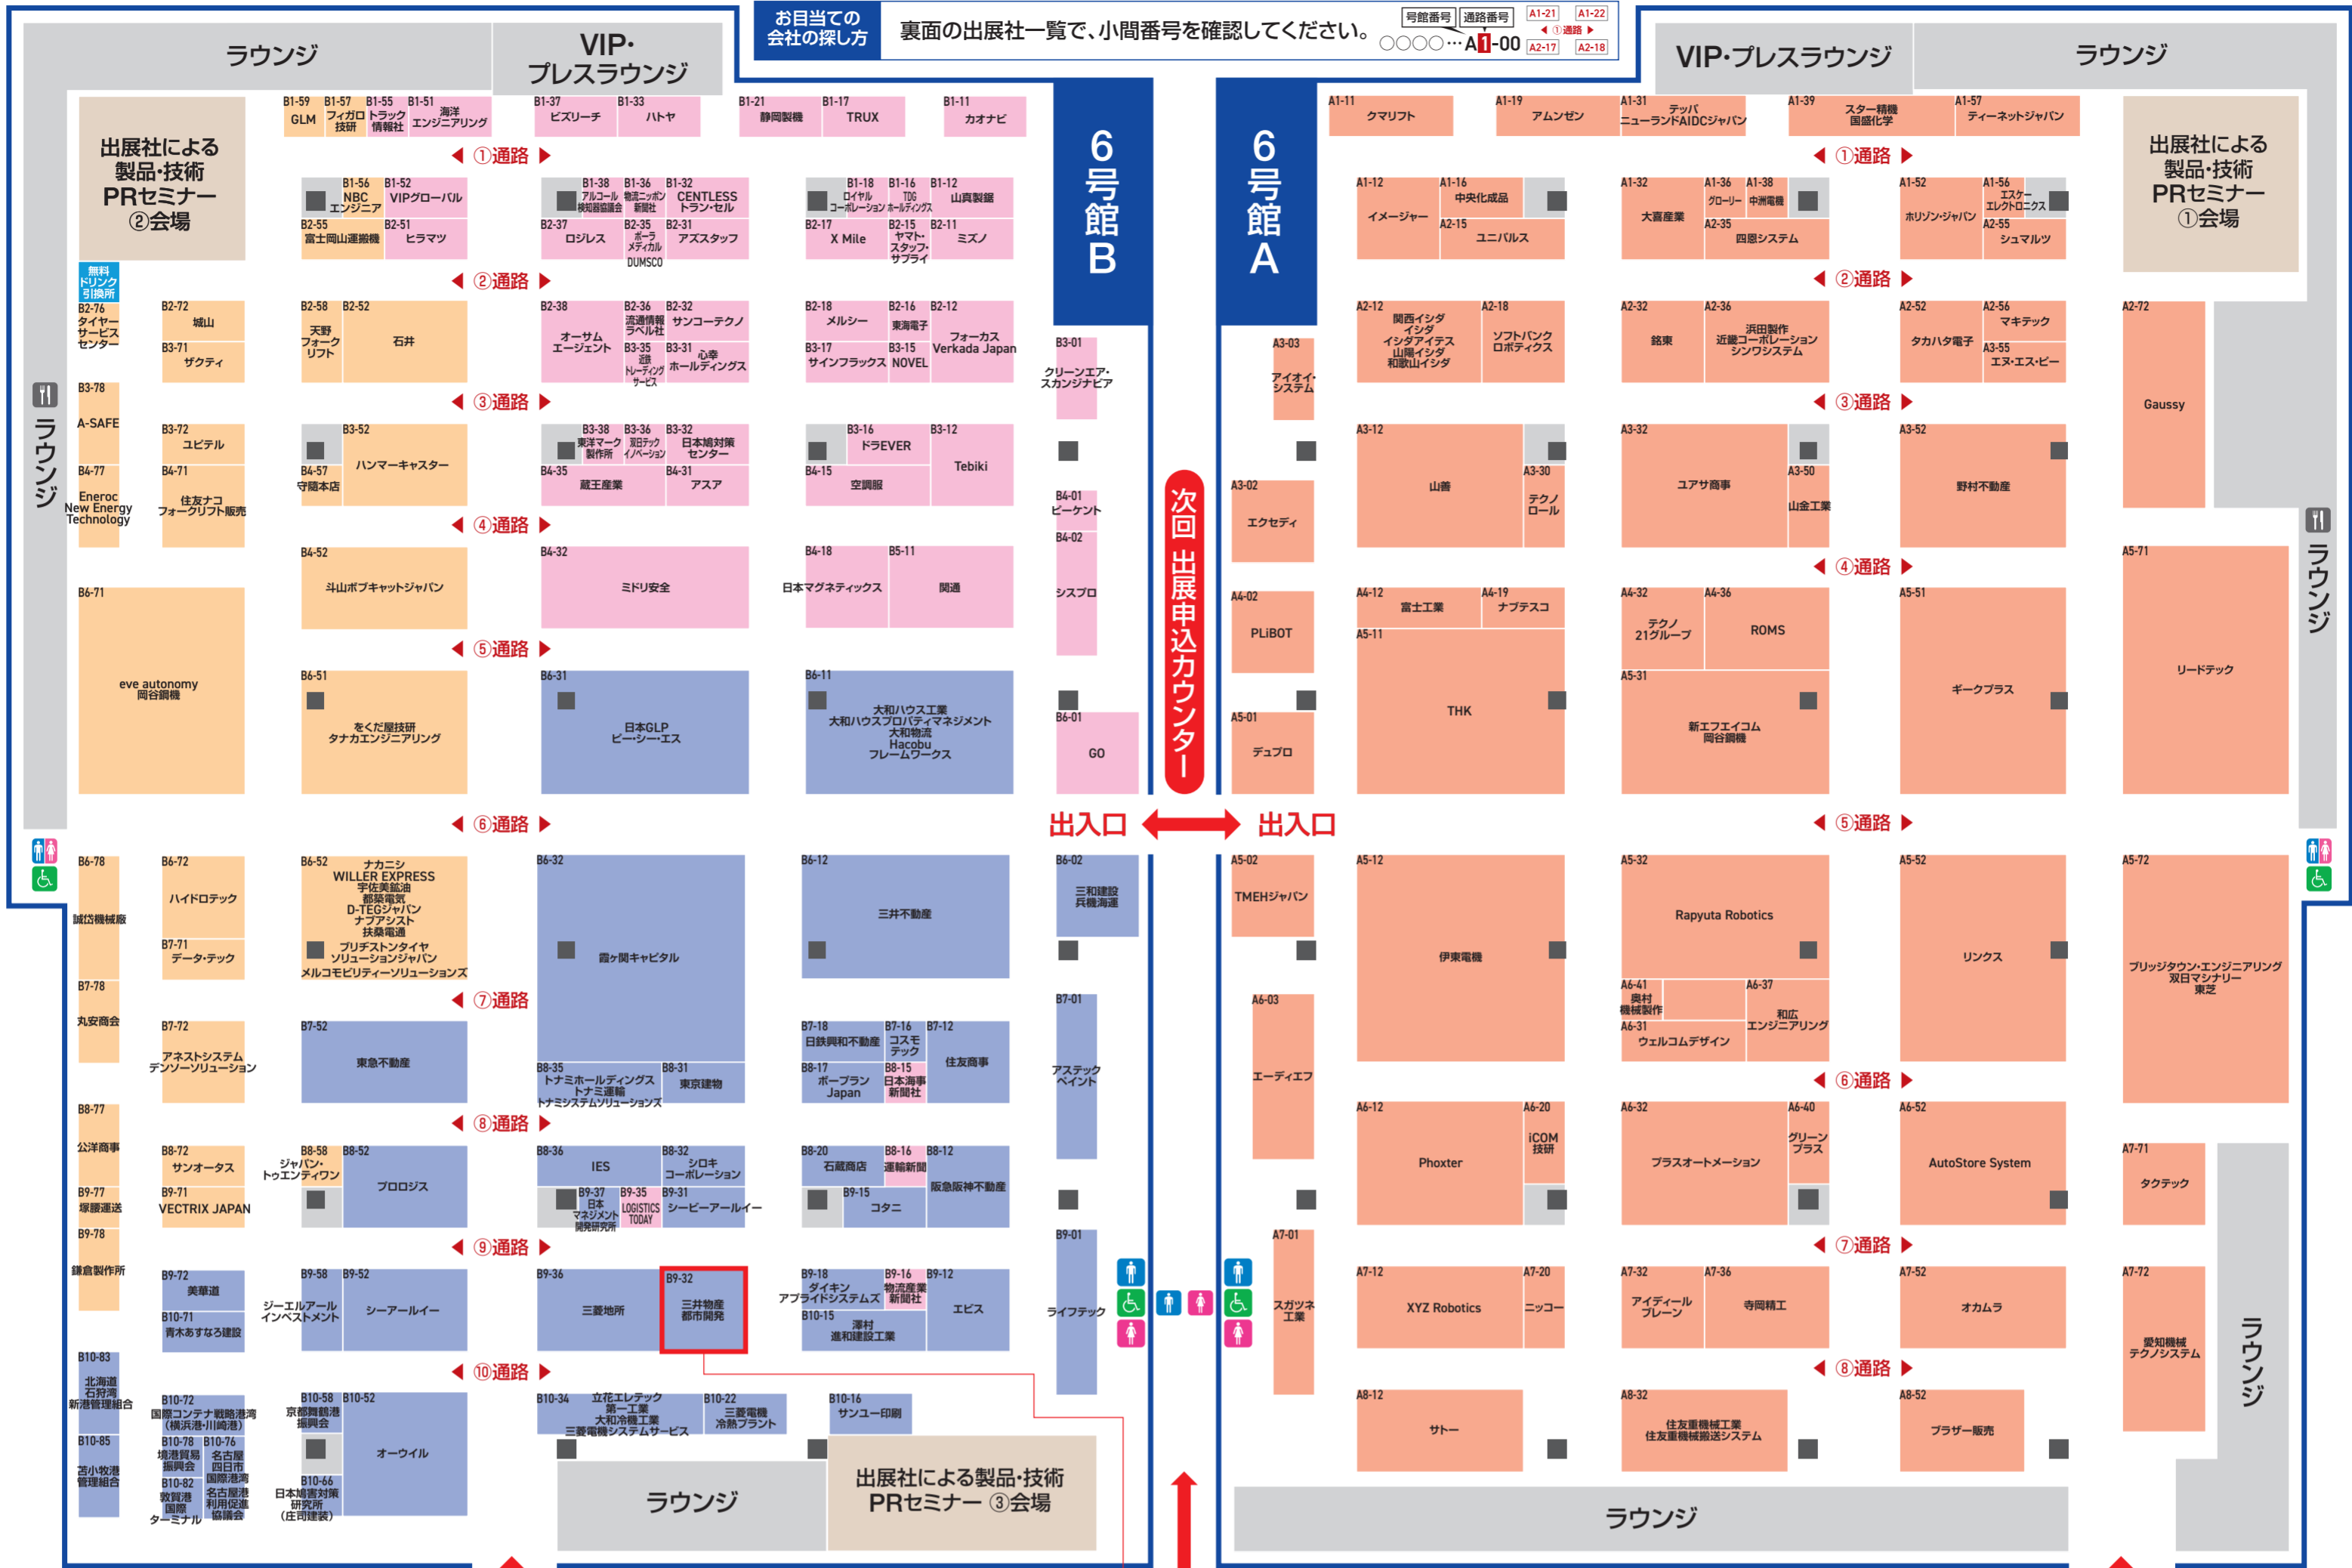

会場案内図

KANSAI LOGIX 2025

会期 **2025年4月9日(水)・10日(木)・11日(金)** 10:00~17:00 (最終日11日のみ16:00まで)
会場 **インテックス大阪 3号館、4号館、6号館A・B**

第6回 関西物流展

お目当ての会社の探し方 裏面の出展社一覧で、小間番号を確認してください。

可搬番号 連絡番号 A1-21 A1-22 A2-17 A2-18

- 搬送/仕分け/ピッキング
 - 梱包・包装
 - AI・IoT/情報システム/ソフトウェア
 - 軽食
 - 産業・運搬車両/関連機器
 - 保管・輸送・3PL
 - 物流業務支援
 - 喫煙所
 - パレット・コンテナ/保管機器
 - 物流施設・不動産/建設/自治体
 - 無料ドリンク引換所
 - トイレ
- 主催 関西物流展 実行委員会 後援 経済産業省 近畿経済産業局 国土交通省 近畿運輸局 大阪府 大阪市 堺市 公益社団法人関西経済連合会 大阪商工会議所
- 協力 アルコール検知器協議会 一般社団法人近畿トラック協会 公益社団法人鉄道貨物協会 日本マテリアル・ハンドリング(MH)協会
一般社団法人運輸デジタルビジネス協議会 近畿冷蔵倉庫協議会 一般財団法人日本規格協会 一般社団法人日本冷蔵協会
大阪アパレル物流協議会 一般社団法人大阪卸商連合会 日本危険物コンテナ協会 一般社団法人日本冷蔵倉庫協会
*兵庫県冷蔵倉庫協会・和歌山県冷蔵倉庫協会 一般社団法人航空貨物運送協会 一般社団法人日本3PL協会 一般社団法人日本物流システムインテグレーション協会
大阪鉄鋼産業協会 一般社団法人国際フレイトフォワードーズ協会 一般社団法人日本自動認識システム協会 一般社団法人阪神港海上コンテナ協会
一般社団法人大阪府運輸倉庫協会 一般社団法人全関西スーパーマーケット協会 一般社団法人日本パレット協会 一般社団法人日本物流団体連合会
大阪府貨物運送協同組合連合会 一般社団法人全関西スーパーマーケット協会 一般社団法人日本パレット協会 一般社団法人日本物流団体連合会
協同組合関西ファッション連合 近畿倉庫協会連合会 公益社団法人全日本トラック協会 独立行政法人日本貿易振興機構(JETRO)大阪本部

「LOGIBASE」シリーズのご紹介

三井物産都市開発

B9-32

【荷主様必見!】業務効率化と迅速な法対応のヒントがここに!

新物効法対策 共催セミナー

9日 13:30/10日 15:10/11日 14:20開催
3号館④でお待ちしています!

包装から物流を変える。

Robot palletizer 協働ロボットパレタイザ

包装機・包装システムの株式会社 **フジキカイ FUJI**

D1-41

出展社一覧 (五十音順 2025年3月17日現在)

Table listing exhibitors by company name and booth number. Includes categories like A行, K行, S行, etc.

特別セミナー プログラム

Table of special seminars with columns for time, title, and speaker. Includes topics like '物流新法成立に向けた発着荷主としての取り組み' and '2024年問題 物流会社と荷主の活動結果とこれから'.